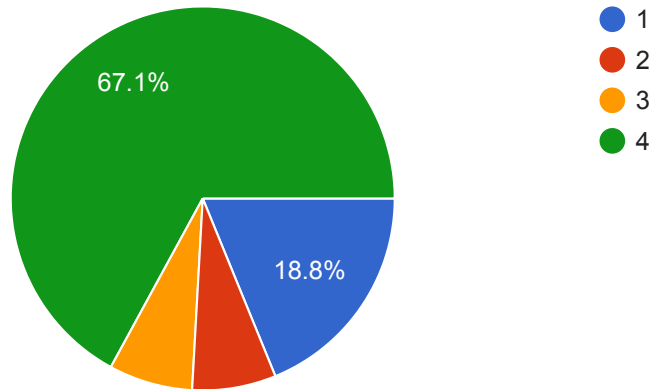

## استطلاع رأي برامج مراكز النشاط الاجتماعي

85 ردًا

نشر التحليلات

تقييم المحتوى

نسخ

### اختيار مركز النشاط الاجتماعي

85 ردًا

شغل اوقات الفراغ بما يفيد

الحضور الجماهيري

التنظيم المميز

انشطة متنوعة ومتميزين

روح التعاون بين الشباب

التنظيم جميل