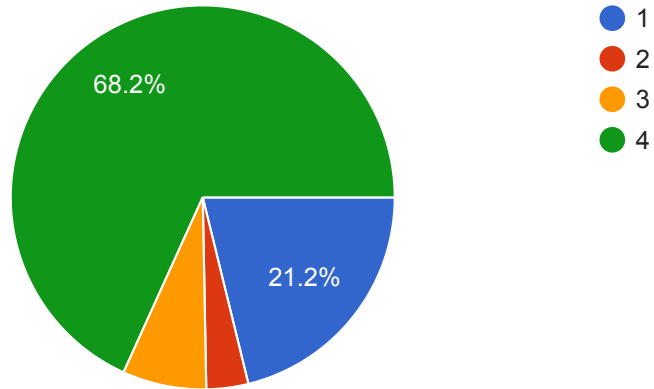

## استطلاع رأي برامج مراكز النشاط الاجتماعي

85 ردًا

نشر التحليلات

تقييم المحتوى

نسخ

### اختيار مركز النشاط الاجتماعي

85 ردًا

شغل اوقات الفراغ بما يفيد

الحضور الجماهيري

التنظيم المميز

انشطة متنوعة ومتميزين

روح التعاون بين الشباب

التنظيم جميل