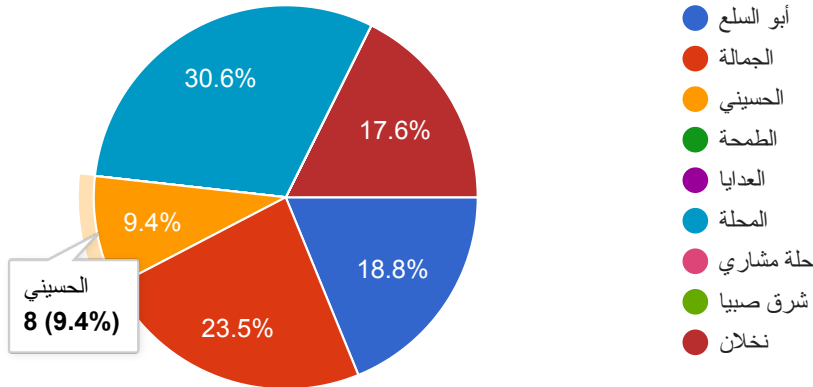

## استطلاع رأي برامج مراكز النشاط الاجتماعي

85 ردًا

نشر التحليلات

تقييم المحتوى

نسخ

### اختيار مركز النشاط الاجتماعي

85 ردًا

شغل اوقات الفراغ بما يفيد

الحضور الجماهيري

التنظيم المميز

انشطة متنوعة ومتميزين

روح التعاون بين الشباب

التنظيم جميل