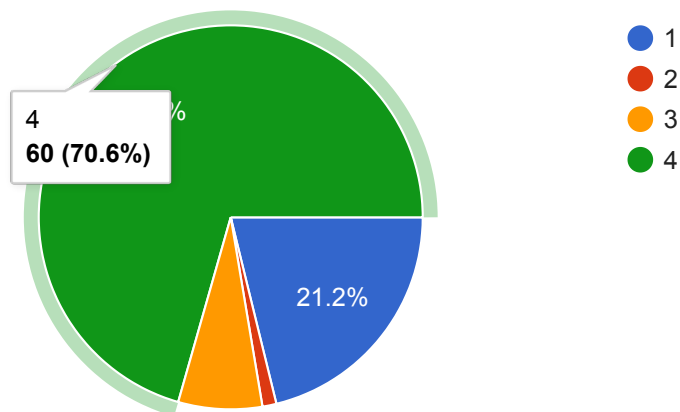

## استطلاع رأي برامج مراكز النشاط الاجتماعي

85 ردًا

نشر التحليلات

تقييم المحتوى

نسخ

### اختيار مركز النشاط الاجتماعي

85 ردًا

شغل اوقات الفراغ بما يفيد

الحضور الجماهيري

التنظيم المميز

انشطة متنوعة ومتميزين

روح التعاون بين الشباب

التنظيم جميل