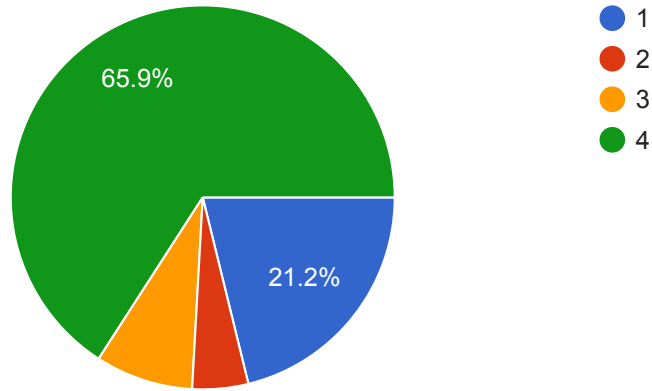

## استطلاع رأي برامج مراكز النشاط الاجتماعي

85 ردًا

نشر التحليلات

تقييم المحتوى

نسخ

### اختيار مركز النشاط الاجتماعي

85 ردًا

شغل اوقات الفراغ بما يفيد

الحضور الجماهيري

التنظيم المميز

انشطة متنوعة ومتميزين

روح التعاون بين الشباب

التنظيم جميل